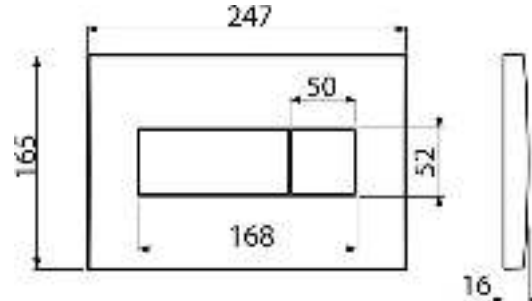

M378

Кнопка управления для скрытых систем инсталляции, черный

Область применения

Для скрытых систем инсталляции и бачков для замуровывания в стену

Свойства

- Двойной смыл, механический принцип действия
- Совместимость со всеми скрытыми системами инсталляции Alcaplast
- Материал: пластик
- Поверхностная отделка: нержавеющая сталь

Содержание комплекта

- Шаблон для установки кнопок управления
- Винт промывочного механизма 2 шт.
- Кнопка
- Монтажная рама для установки кнопки
- Резьбовое крепление монтажной рамы кнопки 2 шт.

Код заказа, Логистическая информация

Код	EAN	Вес (шт упаковка паллета)	Размеры (шт упаковка)	Количество (упаковка паллета)
M378	8594045938302	Černá 0,3896 9,5750 288,1000 кг	250×40×175 595×245×395 MM	25 700 шт

Гарантии

2/2 лет

Таможенный код